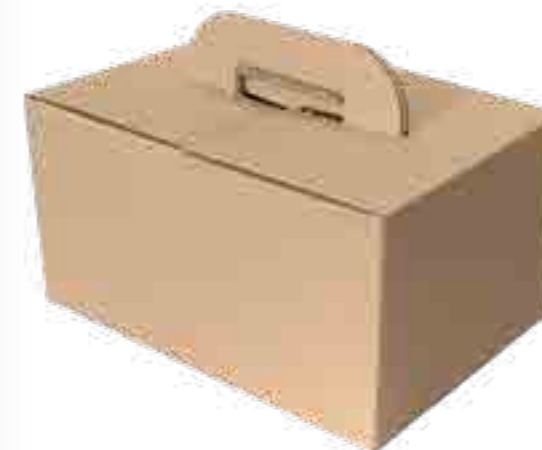

Boîtes sur Mesure or a chaud

Boîtes Personnalisées
veuillez nous contacter
pour un devis

Delivery

DELPS/KAV
8003564002123
Cm. 32 X 22 X 17
Colis de 20 Pièces

DELGS/KAV
8003564002130
Cm. 33 x 33 x 17
Colis de 20 Pièces